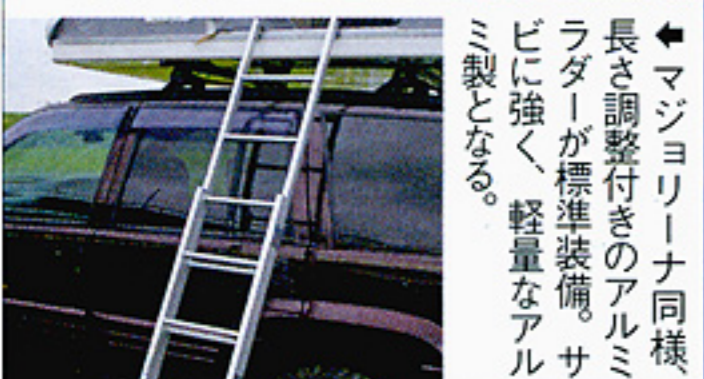

◆クリアウインドーで室内を明るく保つ。もちろん、カーテンも付いているので安心。
◆マジョリーナ同様に長さ調整付きのアルミラダーが標準装備。サビに強く、軽量なアルミ製となる。

※価格はすべて税込価格となります。